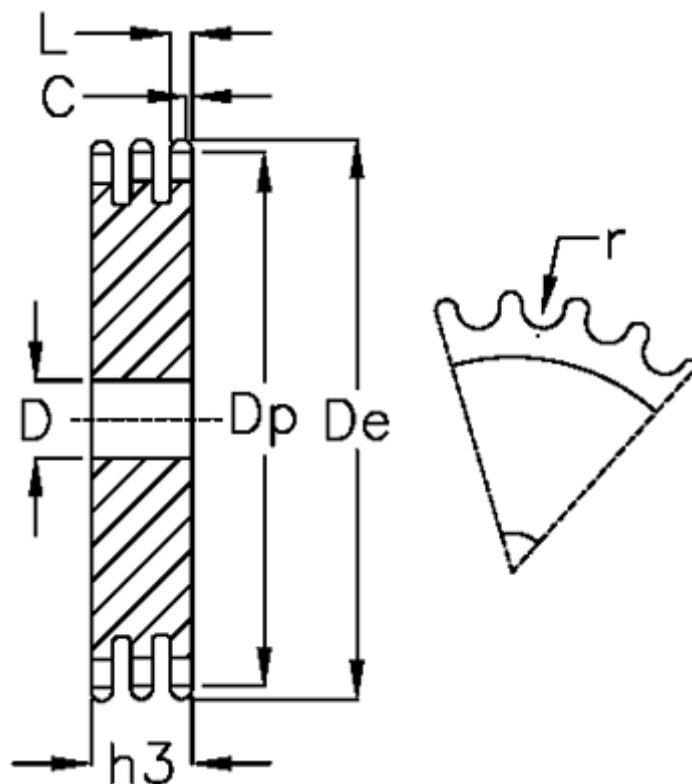

Varenummer: 616023005095  
 Beskrivelse: Pladehjul 08 B-3 Z=95 triplex

## Mål

Antal tænder	= 95	L = 7
C	= 1	r = 8.51
D	= 25	
De	= 390.1	
Dp	= 384.11	
For kædebetegnelse	= 08 B-3	
For kæde størrelse	= 1/2 x 5/16	
h3	= 34.9	